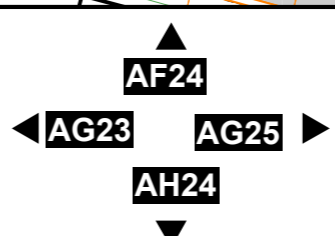

**SYLWER: GWELER ALLWEDD YR ATODLEN MAP AR GYFER Y CYFYNGIADAU**  
**I'W DANGOS**

Atgynhychwyd y map hwn o ddeunydd yr Arolwg Ordnans gyda chaniatâd yr Arolwg Ordnans ar ran Rheolwr Llyfrfa Ei Fawrhydi © Hawffraint y Goron.  
 Mae unrhyw atgynhyrchu nas awdurdodir yn torri Hawffraint y Goron a gall arwain at erlyniad neu achos sifil.  
 Sir Caerdydd  
 Rhif Trwydded 100023376 2026