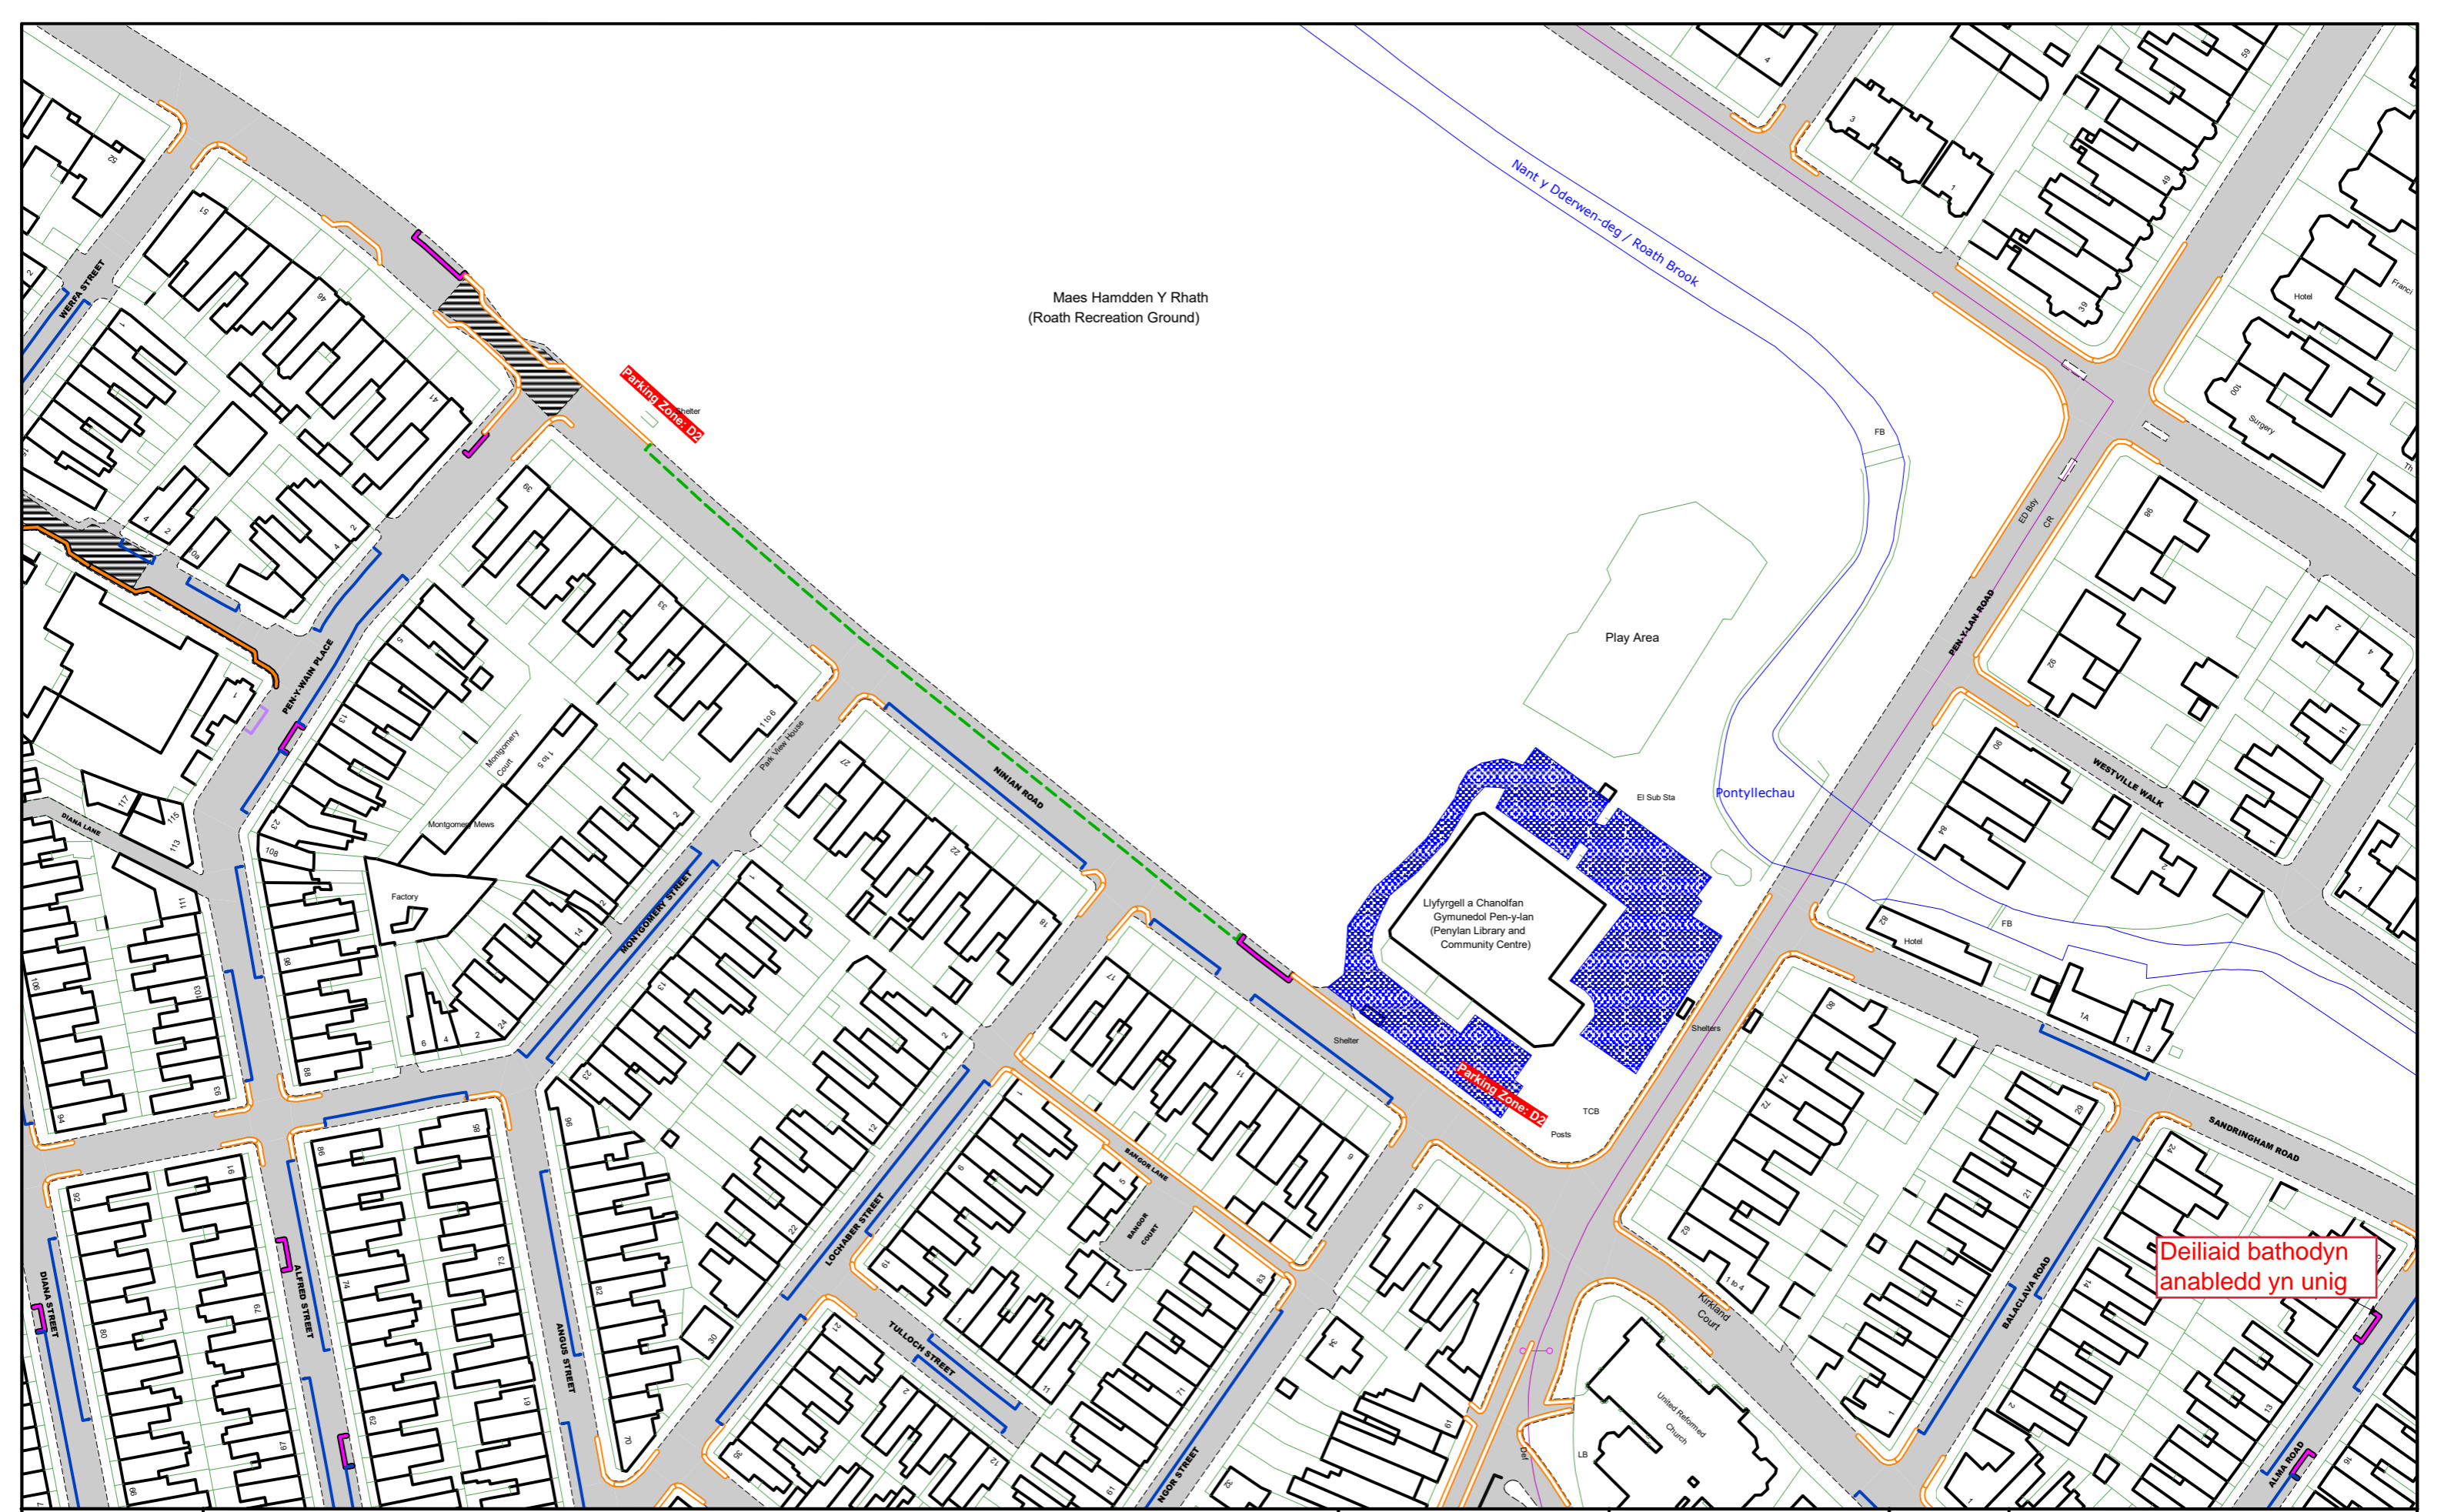

#### **ALMA ROAD, CAERDYDD**

Ar ochr y gogledd-orllewin o bwynt 17.5 metr i'r de-orllewin o'r gyffordd â Sandringham Road am 6.6 metr i'r de-orllewin.

Dyddiedig: 25 Mehefin 2026

Gwasanaethau Cyfreithiol, Neuadd y Sir, Glanfa'r Iwerydd, Caerdydd CF10 4UW