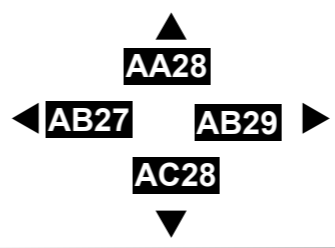

GRADDFA	1 : 1250	@ A3
DYDDIAD		
MAP	Tile Ref: AB28	
ADOLYGIAD	DRAFFT